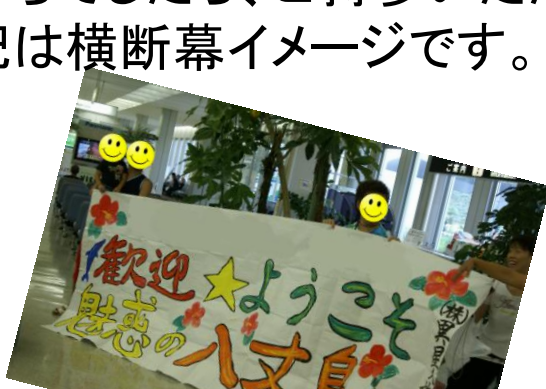

## 応援メッセージ送ろう!!

言葉は「言霊」、横断幕で応援メッセージを発信しませんか？

日程 2011年3月19日13:00～ (雨天中止)

場所 清水海員技術専門学校前 公園

必要な用具(筆、絵の具等)は用意いたしますが、お手元にお持ちでしたら、ご持参いただけると助かります。

下記は横断幕イメージです。

\* 雨天時の中止・急きょ作成場所の変更など緊急の連絡事項は下記URL(右QRコード)に記載いたします。